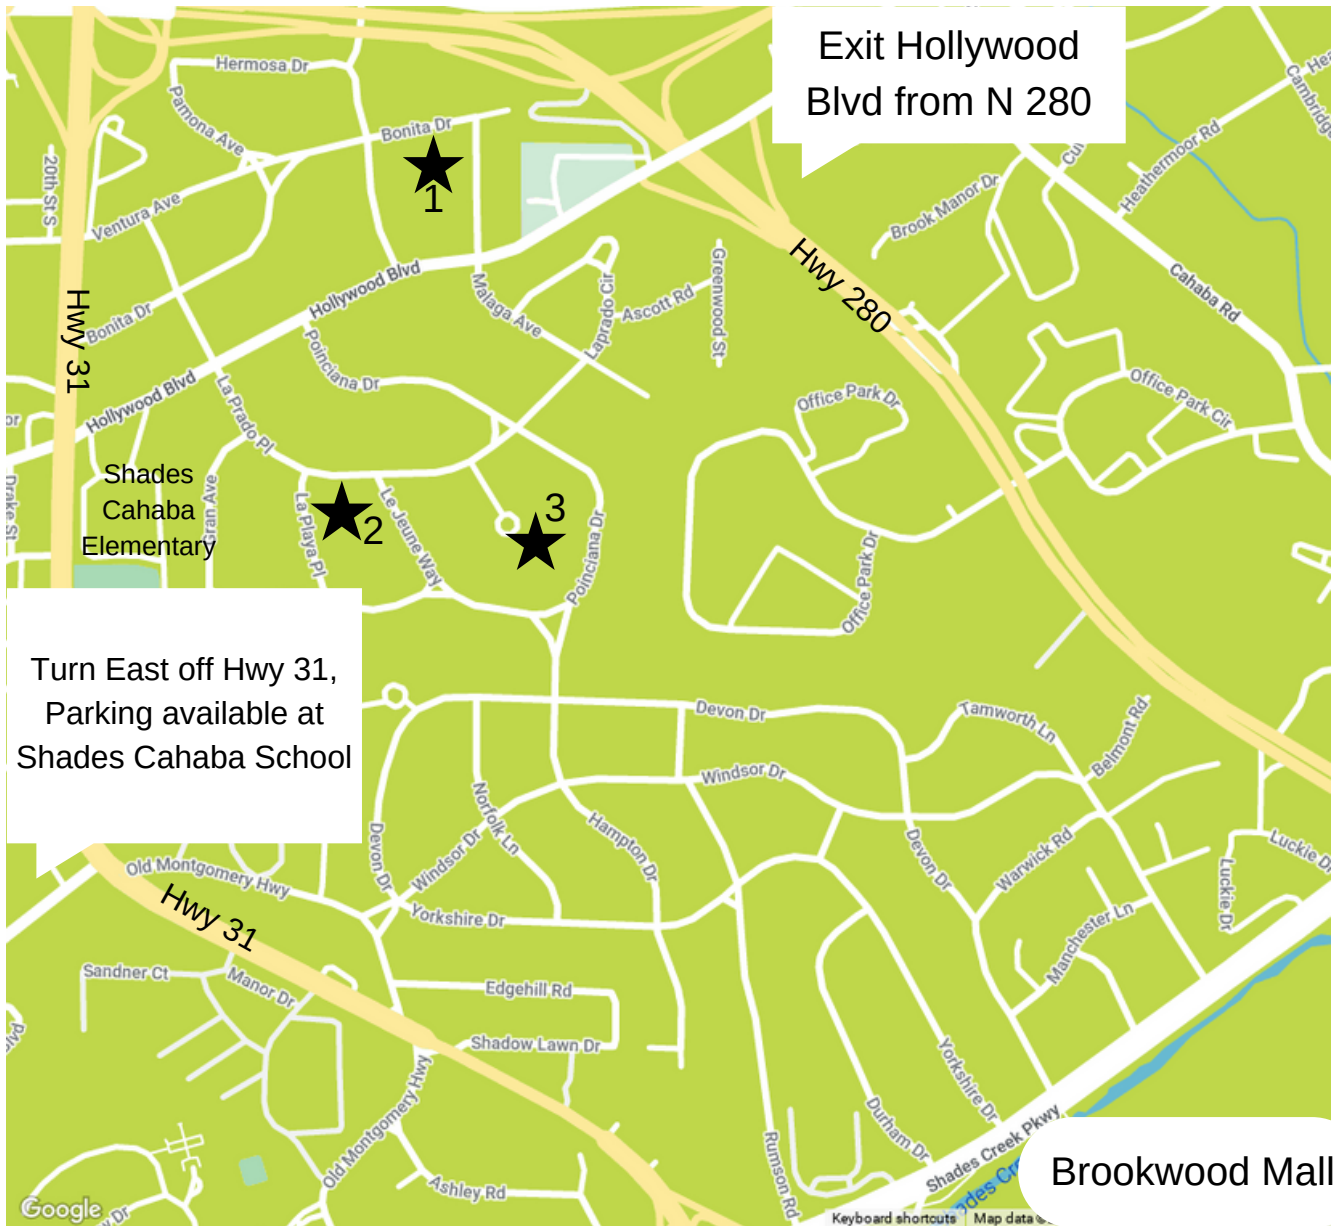

Historic Hollywood Home Tour Map

- ★ 1 - 205 Bonita Dr
- ★ 2 - 220 La Prado Pl
- ★ 3 - 312 English Cir

Historic Hollywood Home Tour

Detail Map

★ 1 - 205 Bonita Dr

★ 2 - 220 La Prado Pl

★ 3 - 312 English Cir